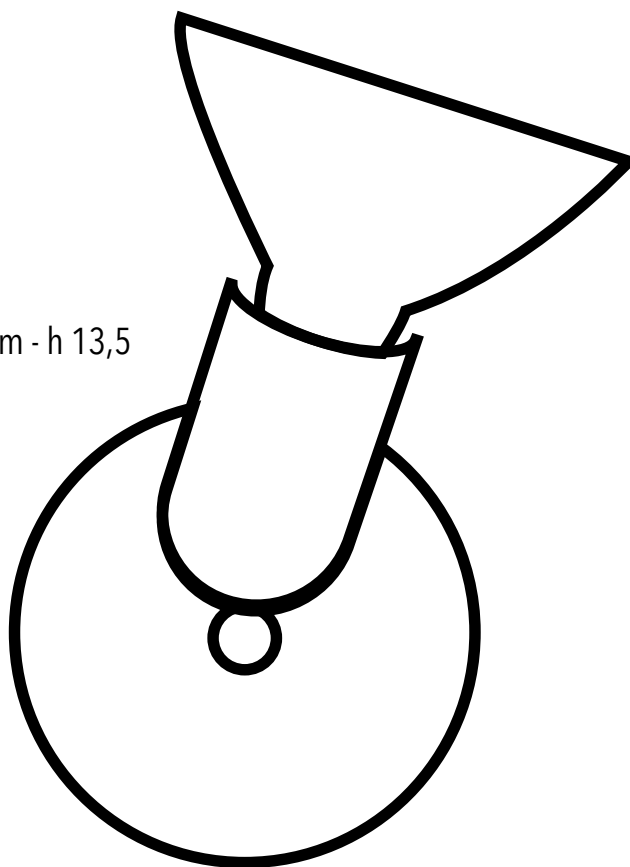

SPOT E27

Colori metallo / Metal colours

- Bianco / White
- Corten / Corten
- Silver / Silver
- Ottone naturale / Natural brass
- Cromo / Chrome

Ø 7,5 cm - h 13,5

SIDEFORM